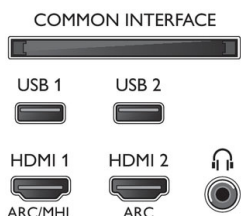

Connections

Side

Bottom

Datum vydání 2019-02-28

Verze: 12.0.1

12 NC: 8670 001 51804
EAN: 87 18863 01507 0

© 2019 Koninklijke Philips N.V.
Všechna práva vyhrazena.

Údaje mohou být změněny bez předchozího varování.
Ochranné známky jsou majetkem Koninklijke Philips N.V. nebo jejich příslušných vlastníků.