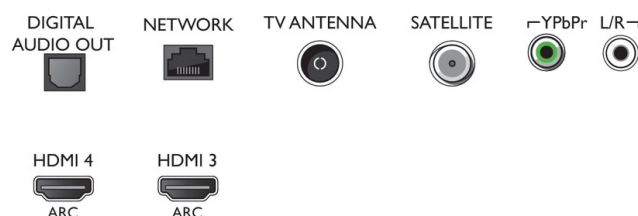

Connections

Side

Bottom

Datum vydání 2019-02-28

Verze: 12.0.1

12 NC: 8670 001 51804
EAN: 87 18863 01507 0

© 2019 Koninklijke Philips N.V.
Všechna práva vyhrazena.

Údaje mohou být změněny bez předchozího varování.
Ochranné známky jsou majetkem Koninklijke Philips N.V. nebo jejich příslušných vlastníků.